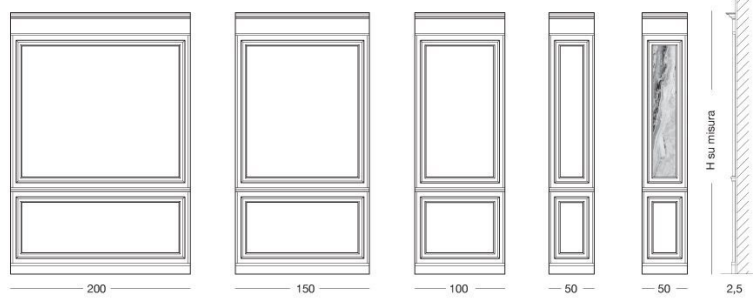

DISEGNI TECNICI

Moduli boiserie / boiserie panels / Модули буазери

scala 1:50

Moduli speciali boiserie / boiserie special panels / Специальные модули буазери