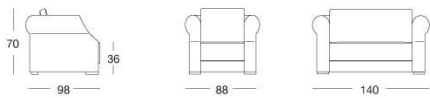

DISEGNI TECNICI

scala 1:50

Poltrone / Armchair / Креслице