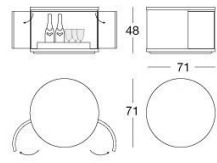

L'interno dell'elemento terminale rotondo e dell'isola è laccato lucido color cipria ed è presente un vassoio rotante rivestito in pelle a campionario (abbinato alla struttura) e un punto luce a led ad accensione automatica.

Mensola rivestita in pelle a campionario o in legno essenza: - Ebanò lucido/opaco, - Sucupira Luxury lucido/opaco, - Radica di Noce lucida.

Mobile vetrina pensile con struttura in legno in essenza: - Ebanò lucido/opaco, - Sucupira Luxury lucido/opaco, - Radica di Noce lucida. Con spalle e antine in vetro temperato bronzo o fumè e ripiano centrale in vetro trasparente temperato 8mm. Illuminazione interna con piccoli faretti a led apertura ante tramite piccoli pomelli in metallo. Bordi in metallo rettificato nelle finiture: - oro rosa lucido, - oro rosa opaco, - oro chiaro lucido, - oro Champagne opaco, - cromato lucido, - cromo nero lucido, - bronzo satinato opaco.

DISEGNI TECNICI

Contenitori / Storage units / Шкафы для хранения

Isola / island unit/ островная единица

scala 1:50

Pensile a parete / Wall-mounted unit / Навесной шкаф

Mensole / Shelf / Полка

Isola / island unit/ островная единица