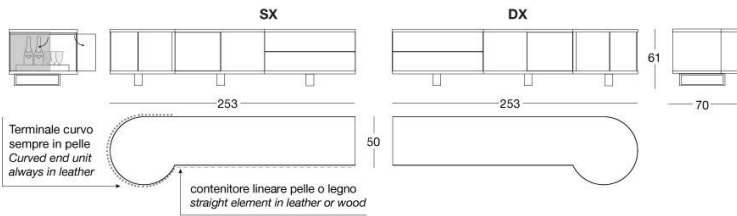

L'interno dell'elemento terminale rotondo e dell'isola è laccato lucido color cipria ed è presente un vassoio rotante rivestito in pelle a campionario (abbinato alla struttura) e un punto luce a led ad accensione automatica.

Mensola rivestita in pelle a campionario o in legno essenza: - Ebanò lucido/opaco, - Sucupira Luxury lucido/opaco, - Radica di Noce lucida.

Mobile vetrina pensile con struttura in legno in essenza: - Ebanò lucido/opaco, - Sucupira Luxury lucido/opaco, - Radica di Noce lucida. Con spalle e antine in vetro temperato bronzo o fumè e ripiano centrale in vetro trasparente temperato 8mm. Illuminazione interna con piccoli faretti a led apertura ante tramite piccoli pomelli in metallo. Bordi in metallo rettificato nelle finiture: - oro rosa lucido, - oro rosa opaco, - oro chiaro lucido, - oro Champagne opaco, - cromato lucido, - cromo nero lucido, - bronzo satinato opaco.

DISEGNI TECNICI

Contenitori / Storage units / Шкафы для хранения

Isola / island unit/ островная единица

scala 1:50

Pensile a parete / Wall-mounted unit / Навесной шкаф

Mensole / Shelf / Полка

Isola / island unit/ островная единица