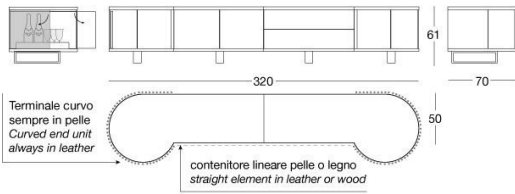

L'interno dell'elemento terminale rotondo e dell'isola è laccato lucido color cipria ed è presente un vassoio rotante rivestito in pelle a campionario (abbinato alla struttura) e un punto luce a led ad accensione automatica.

DISEGNI TECNICI

Contenitori / Storage units / Шкафы для хранения

Isola / island unit/ островная единица

scala 1:50

Pensile a parete / Wall-mounted unit / Навесной шкаф

Mensole / Shelf / Полка

Isola / island unit/ островная единица