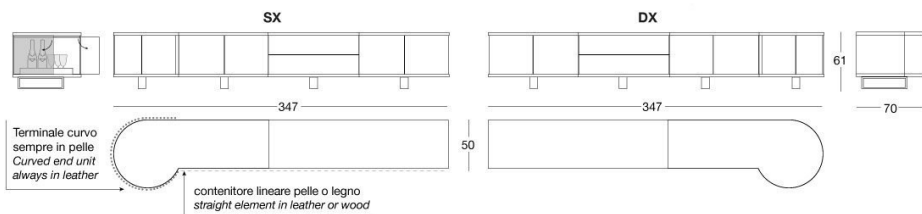

L'interno dell'elemento terminale rotondo e dell'isola è laccato lucido color cipria ed è presente un vassoio rotante rivestito in pelle a campionario (abbinato alla struttura) e un punto luce a led ad accensione automatica.

Mensola rivestita in pelle a campionario o in legno essenza: - Ebanò lucido/opaco, - Sucupira Luxury lucido/opaco, - Radica di Noce lucida.

Mobile vetrina pensile con struttura in legno in essenza: - Ebanò lucido/opaco, - Sucupira Luxury lucido/opaco, - Radica di Noce lucida. Con spalle e antine in vetro temperato bronzo o fumè e ripiano centrale in vetro trasparente temperato 8mm. Illuminazione interna con piccoli faretti a led apertura ante tramite piccoli pomelli in metallo. Bordi in metallo rettificato nelle finiture: - oro rosa lucido, - oro rosa opaco, - oro chiaro lucido, - oro Champagne opaco, - cromato lucido, - cromo nero lucido, - bronzo satinato opaco.

DISEGNI TECNICI

Contenitori / Storage units / Шкафы для хранения

Isola / island unit/ островная единица

scala 1:50

Pensile a parete / Wall-mounted unit / Навесной шкаф

Mensole / Shelf / Полка

Isola / island unit/ островная единица