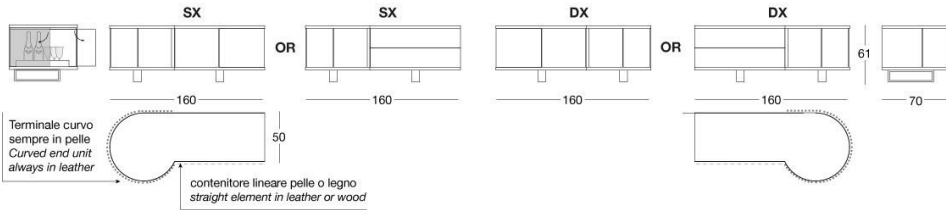

L'interno dell'elemento terminale rotondo e dell'isola è laccato lucido color cipria ed è presente un vassoio rotante rivestito in pelle a campionario (abbinato alla struttura) e un punto luce a led ad accensione automatica.

Mensola rivestita in pelle a campionario o in legno essenza: - Ebanò lucido/opaco, - Sucupira Luxury lucido/opaco, - Radica di Noce lucida.

Mobile vetrina pensile con struttura in legno in essenza: - Ebanò lucido/opaco, - Sucupira Luxury lucido/opaco, - Radica di Noce lucida. Con spalle e antine in vetro temperato bronzo o fumè e ripiano centrale in vetro trasparente temperato 8mm. Illuminazione interna con piccoli faretti a led apertura ante tramite piccoli pomelli in metallo. Bordi in metallo rettificato nelle finiture: - oro rosa lucido, - oro rosa opaco, - oro chiaro lucido, - oro Champagne opaco, - cromato lucido, - cromo nero lucido, - bronzo satinato opaco.

DISEGNI TECNICI

Contenitori / Storage units / Шкафы для хранения

Isola / island unit/ островная единица

scala 1:50

Pensile a parete / Wall-mounted unit / Навесной шкаф

Mensole / Shelf / Полка

Isola / island unit/ островная единица