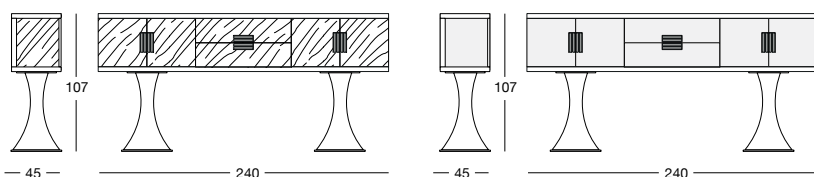

Edges and underbase plate in metal in the finishes:

- bright light gold,
- matt Champagne gold,
- bright chrome,
- bright black chrome,
- matt satin bronze.

Серия шкафов-контейнеров, состоящих из гиперболического основания из стеклопластика, с внутренним каркасом из окрашенного металла, обтянутым кожей по каталогу.

D/E - Шкаф из дерева или кожи:

Контейнер из древесины следующих пород:

- глянцевое/матовое эбеновое дерево,
- глянцевый/матовый орех Canaletto,
- глянцевая/матовая сукупира Luxury,
- глянцевое корневище ореха.

Дверцы и фасады ящичков из дерева, как каркас контейнера, или с обивкой кожей по каталогу. Внутренняя поверхность с лакированной отделкой матовая бронза.

Отделка столешницы:

- бронзовое или дымчатое зеркало 4 мм со скосом.
- мрамор Verde Guatemala,
- мрамор Corteccia,
- мрамор Port Saint Laurent,
- мрамор Rosso Levante,
- мрамор Bardiglio Nuvolato,
- мрамор Elegant Brown,
- мрамор Palissandro Oniciato,
- мрамор Emperador Dark.
- мрамор Silver Wave,
- мрамор Agatha Black,
- мрамор Frappuccino,
- мрамор Calacatta Gold.

Металлические ручки со вставкой из мрамора по каталогу (в тон столешницы).

Кромки и пластина под основанием из металла с отделкой:

- глянцевое светлое золото,
- матовое золото оттенка Шампанского,
- глянцевый хром,
- глянцевый черный хром,
- матовая сатирированная бронза.

D/E - Mobile legno o tutto in pelle / Cabinet in wood or leather / Шкаф из дерева или кожи