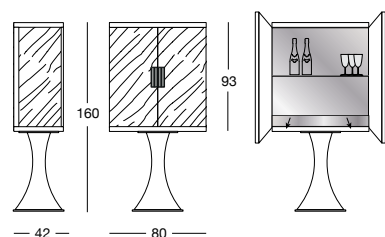

- гляцевое/матовое эбеновое дерево,
- гляцевый/матовый орех Canaletto,
- гляцевая/матовая сукупира Luxury,
- гляцевое корневище ореха.

Дверцы из дерева, как каркас контейнера, или с обивкой кожей по каталогу.

Внутренняя поверхность обтянута кожей P.3 Suede, контейнер комплектуется ящиком с металлическим фасадом и центральной полкой из закаленного прозрачного стекла 8 мм.

Включение посредством сенсорного выключателя. Металлические ручки со вставкой из мрамора по каталогу.

Кромки и пластина под основанием из металла с отделкой:

- гляцевое светлое золото,
- матовое золото оттенка Шампанского,
- гляцевый хром,
- гляцевый черный хром,
- матовая сатирированная бронза.

Столешница из бронзового или дымчатого зеркала 4 мм со скосом.

C - Витрина:

Внутренняя поверхность обтянута кожей P.3 Suede, центральной полкой из закаленного прозрачного стекла 8 мм.

Задняя панель из нейтрального зеркала. Освещение посредством диммируемых светодиодных лент.

Включение посредством сенсорного выключателя. Металлические ручки со вставкой из мрамора по каталогу.

Кромки и пластина под основанием из металла с отделкой:

- гляцевое светлое золото,
- матовое золото оттенка Шампанского,
- гляцевый хром,
- гляцевый черный хром,
- матовая сатирированная бронза.

Столешница из бронзового или дымчатого зеркала 4 мм со скосом.

A_Madia in legno / Cupboard in wood / Сервант из дерева