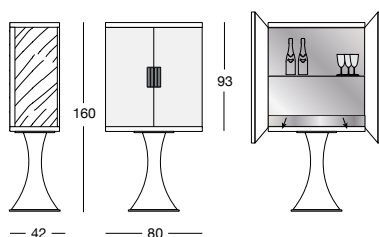

B_Madia ante pelle / Cupboard in leather / Сервант из кожи