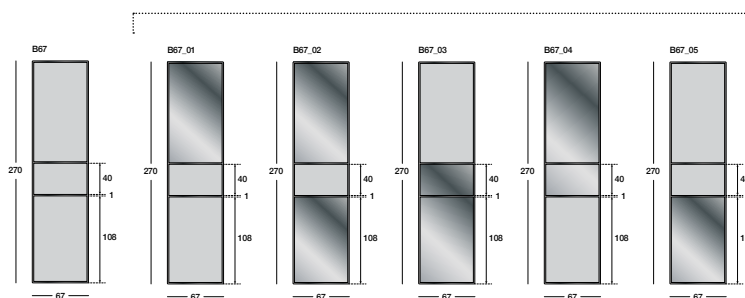

UPGRATE_2017