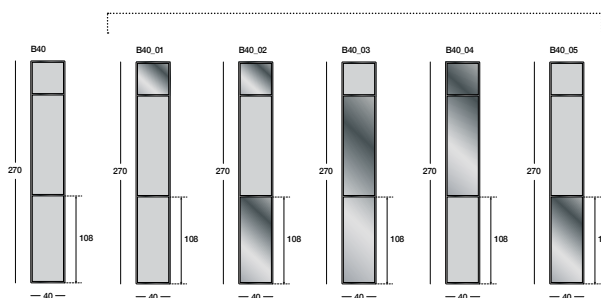

МОДУЛИ С БУАЗЕРИ

Профили Из Алюминия:

- Матовая платина,
- Матовая сатинированная бронза,
- Глянцевое,
- Глянцевое золото,
- Глянцевое золото оттенка Шампанского,
- Коричневый глянцевый (Электроокраска),
- Черный матовый (Электроокраска),
- Белый глянцевый.

Панели:

- полностью из пробки в цветовой гамме по каталогу,
- полностью из древесины: глянцевое / матовое эбеновое дерево, глянцевая / матовая Sucupira Luxury или глянцевый / матовый орех Canaletto,
- полностью из кожи P.3 Suede,
- натуральное, бронзовое или дымчатое зеркало,
- стекло закаленное, однотонное, крашенное в цвета по образцам,
- смешанная отделка: половина (верхняя) из древесины, стекла или зеркала и половина (нижняя) из кожи P.3 Suede.

UPGRATE_2017:

Новая коллекция 2017 г. включает два новых варианта, создающих современный глянцевоматовый эффект:

- смешанная отделка: дымчатое или бронзовое травленое зеркало в сочетании с дымчатым или бронзовым зеркалом;
- смешанная отделка: матовая сатинированная сталь с отделкой золото в сочетании с глянцевой сталью с отделкой золото, матовая сатинированная сталь с отделкой черный хром в сочетании с глянцевой сталью с отделкой черный хром, матовая сатинированная сталь с отделкой хром в сочетании с глянцевой сталью с отделкой хром.

UPGRATE_2017