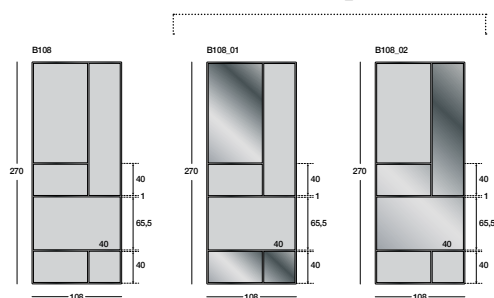

UPGRATE_2017