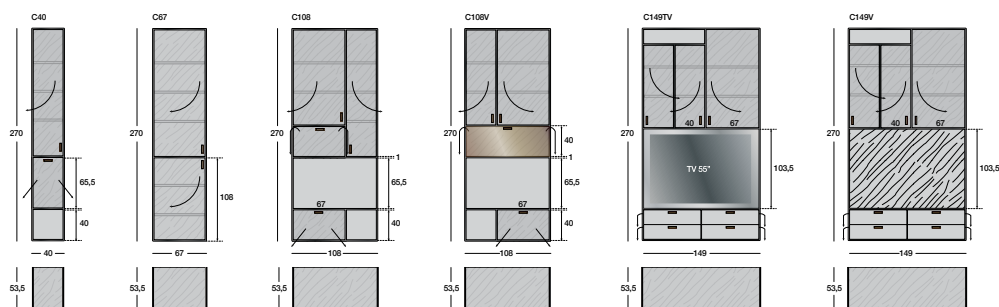

Буазери Land - это модульная система, объединяющая двери, раздвижные панели, панели буазери и контейнеры. Ее особенностями являются максимальная адаптируемость к любым типам помещений и используемые материалы. Серия включает многочисленные сочетания и модульные решения, отличающиеся практически индивидуальными размерами. Система состоит из модулей и имеет различные варианты ширины и возможности открытия. Модуль MirrorTv: особая интеграция LED-телевизора за зеркалом. Результат постоянных исследований, оригинальный и обладающий уникальным технологическим эффектом. Абсолютно невидимый, он создает идеальный союз стиля гостиной и обычного телевизора. Зеркало производится в следующих цветовых вариантах: натуральный бронзовый, светлый бронзовый, серый лондонский, черный неотражающий, натуральное зеркало.

Все модули с контейнером имеют нажимную систему открытия и оснащаются маленькой вставкой из резной латуни для указания направления открытия. Витрина имеет внутреннюю светодиодную подсветку.