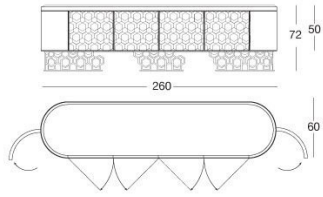

TECHNICAL DRAWINGS

scala 1:50