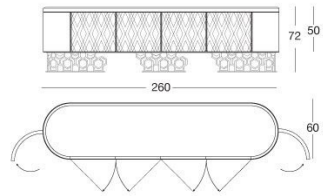

TECHNICAL DRAWINGS

scala 1:50