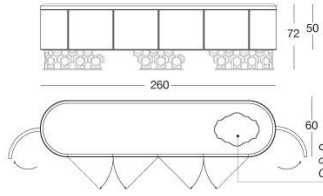

TECHNICAL DRAWINGS

scala 1:50