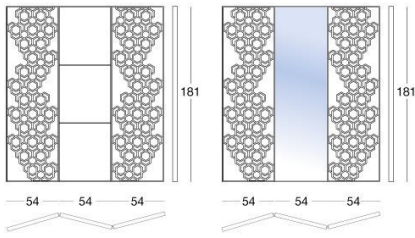

Rotary

Y 402 Giuseppe Iasparra

立地式屏风，铝质结构饰以「Sequence」图纹，涂饰哑光缎面铜色或哑光香槟色。木质面板外覆样本皮料或镜面。

隔断式屏风带旋转机制，依客制尺寸切割(需提供从地板到天花板的高度尺寸)，铝质结构饰以「Sequence」图纹，涂饰哑光缎面铜色或哑光香槟色。木质面板外覆样本皮料。

TECHNICAL DRAWINGS

scala 1:50

Separè a pavimento
Floor-standing privacy panel
Напольная перегородка

Separè a soffitto
Ceiling-mounted privacy panel
Полуостровной элемент