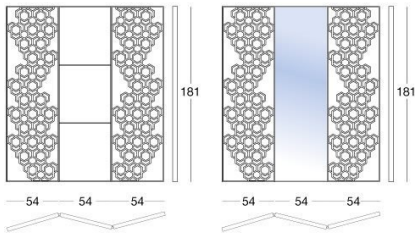

# Rotary

Y 402 Giuseppe Iasparra

Напольная передвижная ширма с алюминиевым каркасом с декором «Sequence» с окраской следующих цветов: матовая сатинированная бронза или матовое золото оттенка Шампанского. Панели из дерева с обивкой кожей по каталогу или из зеркала.

Потолочная вращающаяся перегородка (резка по размеру - указать высоту от пола до потолка) с алюминиевым каркасом с декором «Sequence» с окраской следующих цветов: матовая сатинированная бронза или матовое золото оттенка Шампанского. Панели из дерева с обивкой кожей по каталогу.

# TECHNICAL DRAWINGS

scala 1:50

Separè a pavimento  
Floor-standing privacy panel  
Напольная перегородка

Separè a soffitto  
Ceiling-mounted privacy panel  
Полуостровной элемент