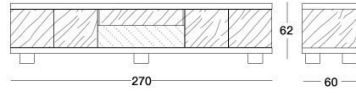

TECHNICAL DRAWINGS

scala 1:50

Versione con vano passante / Version with display case / Версия со сквозной нишей

Struttura legno / Wood structure / Каркас из дерева

Struttura pelle / Leather structure / Каркас из кожи

Versione con ribalta centrale / Version with central flap door / Версия с центральной откидной крышкой

Struttura legno / Wood structure / Каркас из дерева

Struttura legno ribalta in pelle / Wood structure with flap door in leather / Каркас из дерева, откидная крышка из кожи