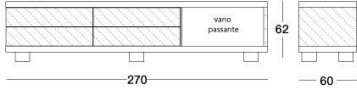

TECHNICAL DRAWINGS

scala 1:50

Versione con vano passante / Version with display case / Версия со сквозной нишей

Struttura legno / Wood structure / Каркас из дерева

Struttura pelle / Leather structure / Каркас из кожи

Versione con ribalta centrale / Version with central flap door / Версия с центральной откидной крышкой

Struttura legno / Wood structure / Каркас из дерева

Struttura legno ribalta in pelle / Wood structure with flap door in leather / Каркас из дерева, откидная крышка из кожи