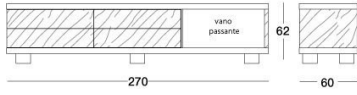

Aspen Evo

Y 740 Giuseppe Viganò

Шкаф для дневной зоны с дверцами и ящиками в двойной версии. Вариант с ящиками и сквозной нишей: - каркас полностью из дерева с отделкой шпоном: глянцевое/матовое эбеновое дерево, глянцевая/матовая сукупира Luxury, глянцевое корневище ореха, - каркас полностью из дерева с отделкой шпоном: глянцевое/матовое эбеновое дерево, глянцевая/матовая сукупира Luxury, глянцевое корневище ореха со столешницей из дерева, мрамора, стекла или зеркала, - каркас полностью с кожаной обивкой (в том числе боковины) со столешницей из дерева, мрамора, стекла или зеркала. Кромки из шлифованного металла с отделкой: - глянцевое розовое золото, - матовое розовое золото, - глянцевое светлое золото, - матовое золото оттенка Шампанского, - глянцевый хром, - глянцевый черный хром, - матовая сатинированная бронза. Вариант с дверцами и откидной крышкой с центральной нишей: - каркас полностью из дерева с отделкой шпоном: глянцевое/матовое эбеновое дерево, глянцевая/матовая сукупира Luxury, глянцевое корневище ореха. - каркас полностью из дерева с отделкой шпоном: глянцевое/матовое эбеновое дерево, глянцевая/матовая сукупира Luxury, глянцевое корневище ореха со столешницей из дерева, мрамора, стекла или зеркала и центральной откидной крышкой с обивкой кожей по каталогу, - каркас полностью с кожаной обивкой (в том числе боковины) со столешницей из дерева, мрамора, стекла или зеркала. Кромки из шлифованного металла с отделкой: - глянцевое розовое золото, - матовое розовое золото, - глянцевое светлое золото, - матовое золото оттенка Шампанского, - глянцевый хром, - глянцевый черный хром, - матовая сатинированная бронза.

TECHNICAL DRAWINGS

scala 1:50

Versione con vano passante / Version with display case / Версия со сквозной нишей

Struttura legno / Wood structure / Каркас из дерева

Struttura pelle / Leather structure / Каркас из кожи