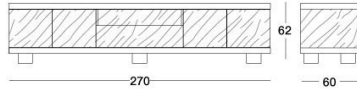

TECHNICAL DRAWINGS

scala 1:50

Versione con vano passante / Version with display case / Версия со сквозной нишей

Struttura legno / Wood structure / Каркас из дерева

Struttura pelle / Leather structure / Каркас из кожи

Versione con ribalta centrale / Version with central flap door / Версия с центральной откидной крышкой

Struttura legno / Wood structure / Каркас из дерева

Struttura legno ribalta in pelle / Wood structure with flap door in leather / Каркас из дерева, откидная крышка из кожи