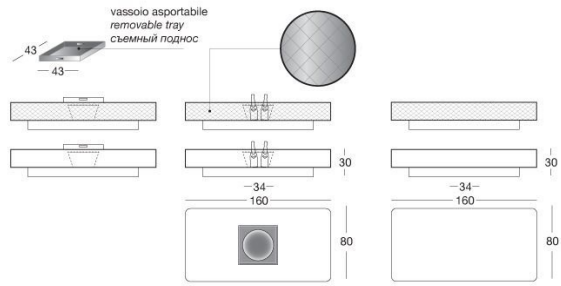

Lonely

Y 734 Giuseppe Viganò

Tavolino con vassoio centrale rimovibile rivestito in pelle a campionario. Vano con bordo perimetrale illuminato a led con accensione tramite interruttore a sfioramento touch. Nascosto nel vano seaù à glace in acciaio inox estraibile per bottiglie e bicchieri. Finitura piani: marmo Elegant Brown, marmo Palissandro oniciato, marmo Emperador Dark, marmo Silver Wave, marmo Port Black, marmo Frappuccino, marmo Calafata Gold, ebano lucido, noce Canaletto lucido, ebano opaco, noce Canaletto opaco, laccato avorio lucido, Wengé opaco, rivestito in pelle nei colori a campionario. Fascia esterna rivestita in pelle trapuntata P.3 cat. Suede e Lusso o P.9 cat. Nabuck o in metallo rettificato nelle finiture: oro chiaro lucido, oro Champagne opaco, cromato lucido, cromo nero lucido, bronzo satinato opaco.

DISEGNI TECNICI

scala 1:50