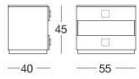

DISEGNI TECNICI

scala 1:50