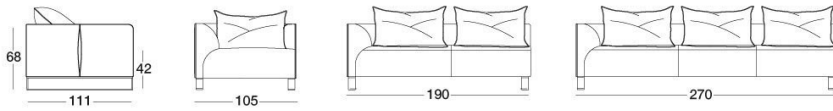

Terminali Sx / End unit L.H. / Боковые секции Л