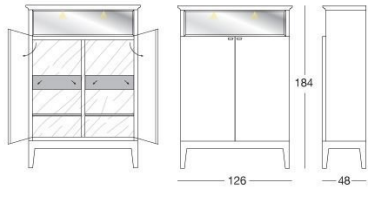

# Eric

Y 753 Elle Studio

Mobile alto con ante in legno e vano a giorno con fondo specchio bisellato bronzo o fumè illuminato con faretti a led. Finiture legno: ebano opaco, noce Canaletto opaco, Wengé opaco. Cassetti e ripiani interni rivestiti in velluto o pelle a campionario. Maniglie in fusione di bronzo. Possibilità di rivestire le ante in pelle a campionario. Base in metallo, disponibili nelle seguenti finiture: oro chiaro lucido, cromato lucido, cromo nero lucido, bronzo satinato opaco.

# DISEGNI TECNICI

scala 1:50