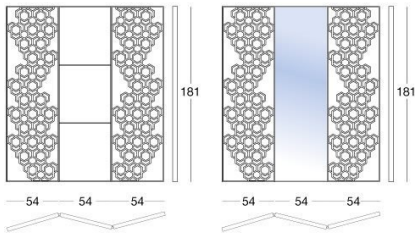

Rotary

Y 402 Giuseppe Lasparra

Paravento mobile a pavimento con struttura in alluminio decoro «Sequence» verniciato color bronzo satinato opaco o Champagne opaco. Pannelli in legno rivestiti in pelle a campionario o in specchio.

Separè a soffitto roteante taglio su misura (specificare altezza pavimento/soffitto) con struttura in alluminio decoro «Sequence» verniciato color bronzo satinato opaco o Champagne opaco. Pannello in legno rivestiti in pelle a campionario.

DISEGNI TECNICI

scala 1:50

Separè a pavimento
Floor-standing privacy panel
Напольная перегородка

Separè a soffitto
Ceiling-mounted privacy panel
Полуостровной элемент