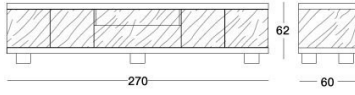

DISEGNI TECNICI

scala 1:50

Versione con vano passante / Version with display case / Версия со сквозной нишей

Struttura legno / Wood structure / Каркас из дерева

Struttura pelle / Leather structure / Каркас из кожи

Versione con ribalta centrale / Version with central flap door / Версия с центральной откидной крышкой

Struttura legno / Wood structure / Каркас из дерева

Struttura legno ribalta in pelle / Wood structure with flap door in leather / Каркас из дерева, откидная крышка из кожи