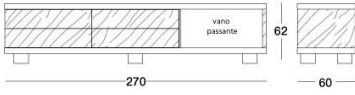

Aspen Evo

Y 740 Giuseppe Viganò

Mobile zona giorno con antine e cassetti in doppia versione. Variante con cassetti e vano passante: - struttura tutta in legno in essenza: Ebano lucido/opaco, Sucupira Luxury lucido/opaco, Radica di Noce lucida. - struttura tutta il legno in essenza: Ebano lucido/opaco, Sucupira Luxury lucido/opaco, Radica di Noce lucida con piano in legno, marmo, cristallo o specchio, - struttura tutta rivestita in pelle (anche i fianchi) con piano in legno, marmo, cristallo o a specchio. Bordi in metallo rettificato nelle finiture: - oro rosa lucido, - oro rosa opaco, - oro chiaro lucido, - oro Champagne opaco, - cromato lucido, - cromo nero lucido, - bronzo satinato opaco. Variante con antine e ribalta con vano centrale: - struttura tutta in legno in essenza: Ebano lucido/opaco, Sucupira Luxury lucido/opaco, Radica di Noce lucida. - struttura tutta il legno in essenza: Ebano lucido/opaco, Sucupira Luxury lucido/opaco, Radica di Noce lucida, con piano in legno, marmo, cristallo o specchio e ribalta centrale rivestita in pelle a campionario, - struttura tutta rivestita in pelle (anche i fianchi) con piano in legno, marmo, cristallo o specchio. Bordi in metallo rettificato nelle finiture: - oro rosa lucido, - oro rosa opaco, - oro chiaro lucido, - oro Champagne opaco, - cromato lucido, - cromo nero lucido, - bronzo satinato opaco.

DISEGNI TECNICI

scala 1:50

Versione con vano passante / Version with display case / Версия со сквозной нишей

Struttura legno / Wood structure / Каркас из дерева

Struttura pelle / Leather structure / Каркас из кожи

Versione con ribalta centrale / Version with central flap door / Версия с центральной откидной крышкой

Struttura legno / Wood structure / Каркас из дерева

Struttura legno ribalta in pelle / Wood structure with flap door in leather / Каркас из дерева, откидная крышка из кожи