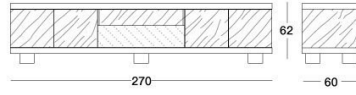

DISEGNI TECNICI

scala 1:50

Versione con vano passante / Version with display case / Версия со сквозной нишей

Struttura legno / Wood structure / Каркас из дерева

Struttura pelle / Leather structure / Каркас из кожи

Versione con ribalta centrale / Version with central flap door / Версия с центральной откидной крышкой

Struttura legno / Wood structure / Каркас из дерева

Struttura legno ribalta in pelle / Wood structure with flap door in leather / Каркас из дерева, откидная крышка из кожи