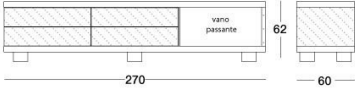

DISEGNI TECNICI

scala 1:50

Versione con vano passante / Version with display case / Версия со сквозной нишей

Struttura legno / Wood structure / Каркас из дерева

Struttura pelle / Leather structure / Каркас из кожи

Versione con ribalta centrale / Version with central flap door / Версия с центральной откидной крышкой

Struttura legno / Wood structure / Каркас из дерева

Struttura legno ribalta in pelle / Wood structure with flap door in leather / Каркас из дерева, откидная крышка из кожи